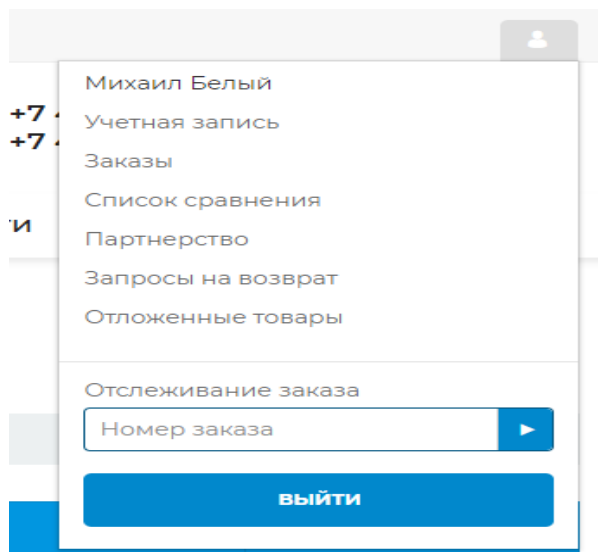

Биофотон

Активная жизнь

Экология дома

Если этого знака  нет,
надо снова ввести
логин и пароль и
**ОБЯЗАТЕЛЬНО
СОХРАНИТЬ!**

**РЕФЕРАЛЬНАЯ
ССЫЛКА**

Личный кабинет: Партнерство

Главная > Партнерство

Партнерство / Партнёрский план

Партнёрский план Баланс счета

Ссылка для регистрации нового партнера:

http://www.orbitlonglife.ru/profiles-add/?user_type=P&aff_id=404

В личном кабинете в разделе **Партнерство**, доступна **РЕФЕРАЛЬНАЯ ССЫЛКА**, которую можно передать другим людям для регистрации по Вашей рекомендации